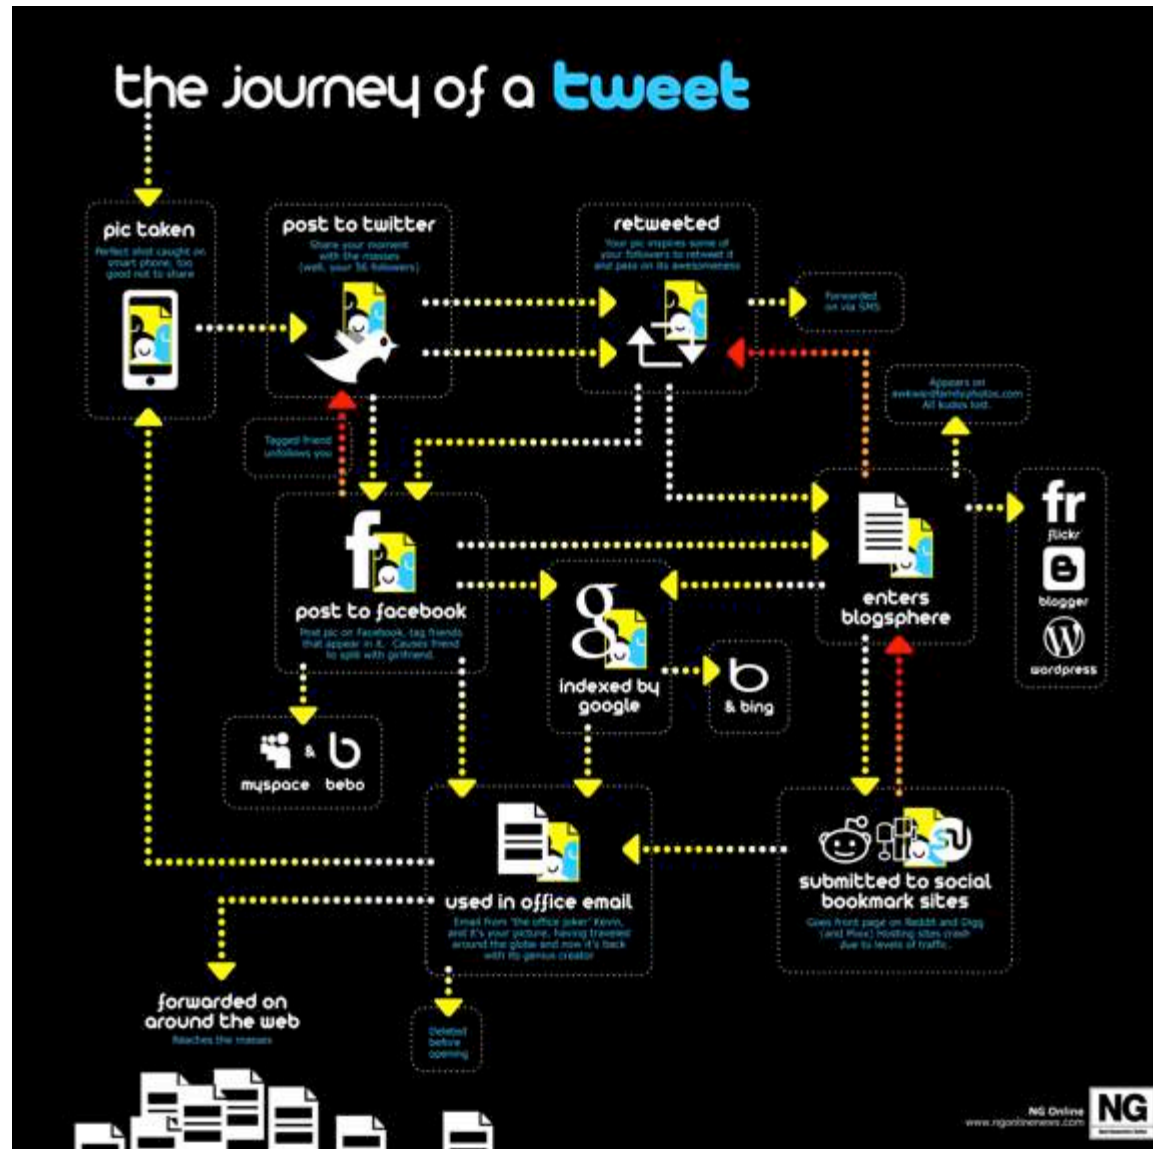

– almost 2.5 connections per person on earth

Modern cars have close to

100 SENSORS

that monitor items such as fuel level and tire pressure

Velocity

ANALYSIS OF STREAMING DATA

**Association
des Parents d'Élèves
de l'École Alsacienne**

Identité numérique et e-
reputation

Inutile de nier, nous
savons tout...

Il paraît
que.....

**Association
des Parents d'Élèves
de l'École Alsacienne**

Comment circule la e-
reputation ?

On sait d'où ça part, mais pas toujours où

ça va.....

L'identité numérique : l'exemple twitter

**Association
des Parents d'Élèves
de l'École Alsacienne**

Seuls les paranoïaques
survivront

... et encore pas tous

"Pascal Guénée"

Connexion

Web